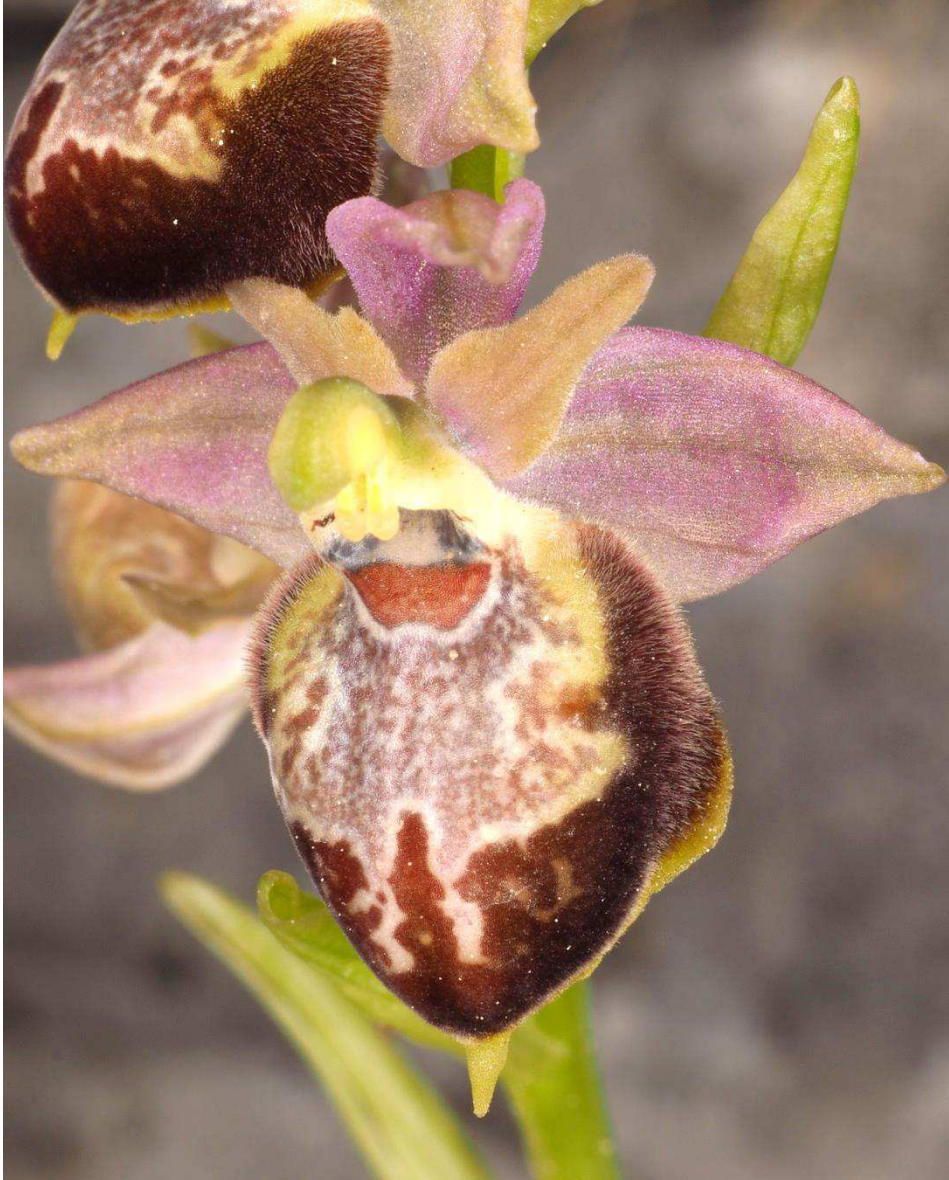

Südfrankreich die Zweite

Zu den Spätblühern an die Côte d'Azur

17. bis 23. April 2015

BILDТАFELN Teil 1

Ophrys sphegodes subsp. *provincialis*

Ophrys sphegodes subsp. *provincialis*

Ophrys sphegodes subsp. *provincialis*

Ophrys speculum subsp. *speculum*

Ophrys holoserica subsp. *pseudoscolopax*

Ophrys holoserica subsp. *pseudoscolopax*

Ophrys holoserica subsp. *pseudoscolopax*

Ophrys holoserica subsp. *pseudoscolopax* *lusus flavescens*

Ophrys holoserica s. *pseudoscolopax* x *Ophrys sphegodes* s. *provincialis*

Ophrys holoserica s. *pseudoscolopax* x *Ophrys sphegodes* s. *provincialis*

Ophrys lutea subsp. *lutea* lusus *flavescens*

Ophrys fusca subsp. *funerea* "delforgei" *lusus flavescens*