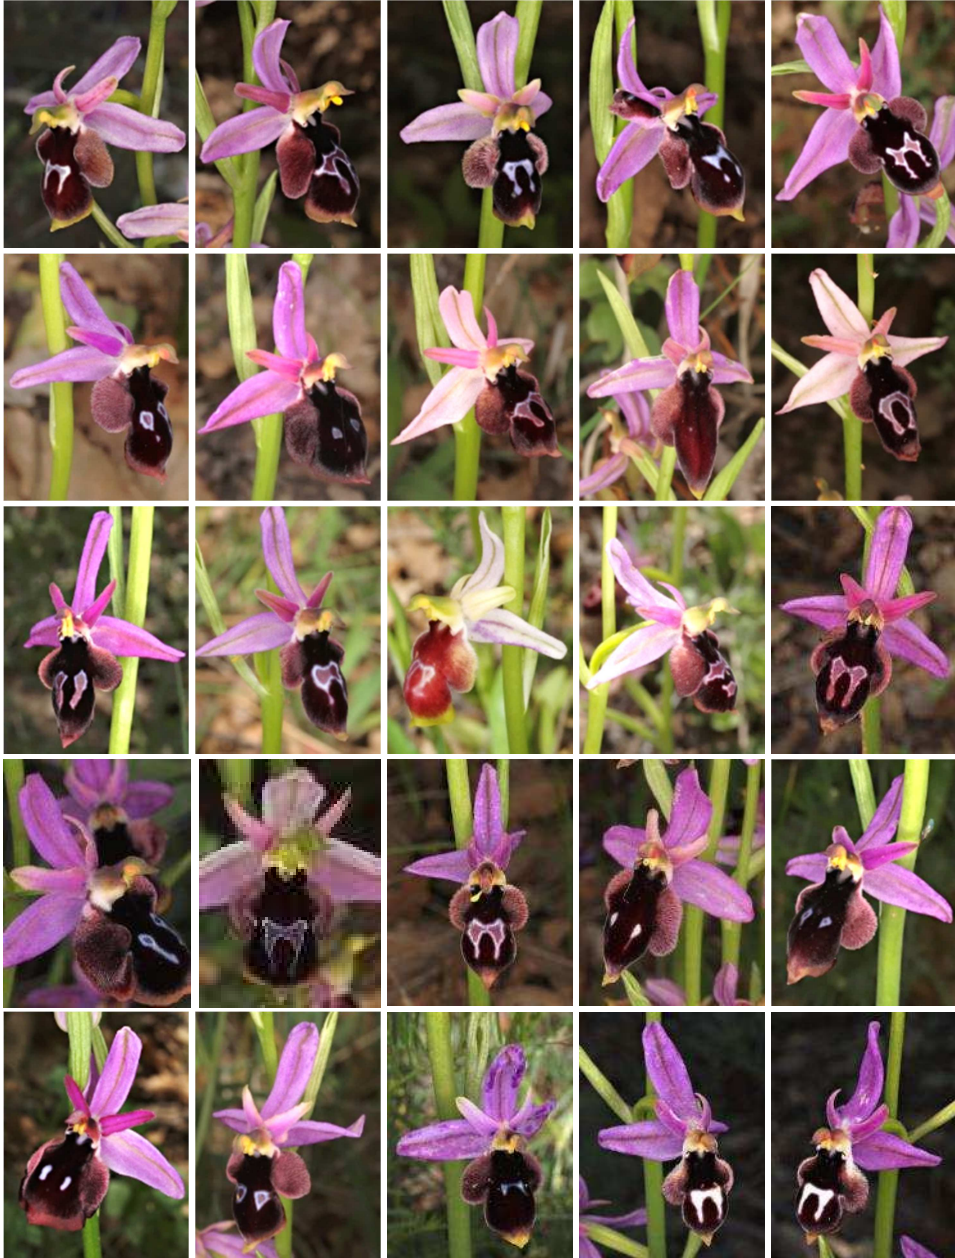

Taurus-Riemenzunge und Bartorchis

Auf Orchideensuche in der Südtürkei

14. - 25. Mai 2013

Teil 5

Ophrys isaura „Gülnar“ (li) und „Akseki“ (re)

Ophrys reinholdii subsp. *konyana*

Ophrys reinholdii subsp. *konyana*

Ophrys reinholdii subsp. *konyana*

Ophrys reinholdii subsp. *konyana*

Ophrys cilicica

Ophrys cilicica

Ophrys cilicica x *Ophrys reinholdii* subsp. *straussii*

Himantoglossum montis-tauri

Himantoglossum montis-tauri

Ophrys oestrifera subsp. *hygrophila*

lusus flavescens

Ophrys amanensis-Population bei Demirtas

Ophrys amanensis-Population bei Demirtas