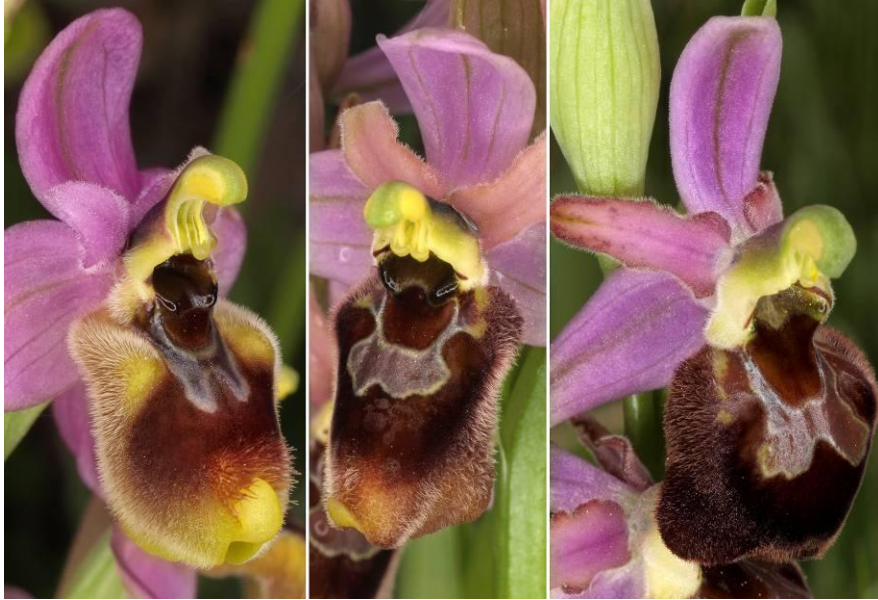

Serapias nurrica mit Albino

Ophrys chestermannii

Ophrys iricolor subsp. *eleonorae* (großblütig, l. und kleinblütig, r.)

Ophrys fusca subsp. *funerea* ("zonata")

Ophrys fusca s.l. / *lupercalis*

Ophrys tenthredinifera subsp. *neglecta* (l.),
Ophrys crabronifera subsp. *morisii* (r.), Hybride

Ophrys bombyliflora (l.), *Ophrys tenthredinifera* subsp. *neglecta* (r.), Hybride

Ophrys lutea subsp. *phryganae* / *corsica*

Ophrys tenthredinifera subsp. *aprilia*

Ophrys fusca subsp. *funerea* („ortuabis“, l.)
und *Ophrys fusca* subsp. *bilunulata* („lepida“, r.)